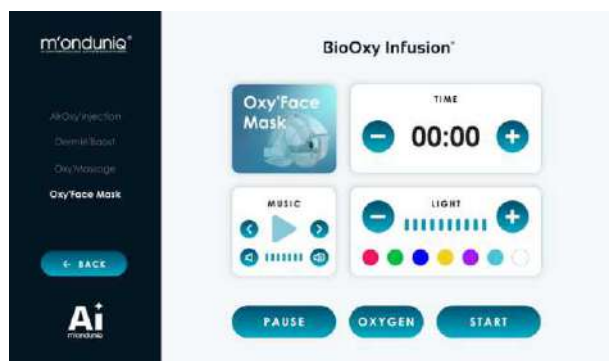

În modul AirOxy'Injection, setați TIMPUL și MODUL în funcție de nevoile individuale.

3

BioOxy Infusion Oxy'Face Mask

Scopul principal al măștii este de a oferi oxigenare în timpul unei proceduri cosmetice. Avantajul său constă în forma care permite oxigenarea întregii fețe, precum și opțiunea de iluminare LED și muzică relaxantă.

Setați TIMPUL, culoarea, intensitatea luminii LED și muzica în funcție de nevoile individuale.

4

BioOxy Infusion Dermié'Boost

Un cap de tratament pentru aplicarea precisă, fără contact, a produselor de tratament pe piele. Capul descompune particulele produsului într-o ceață microscopică, asigurând acoperirea perfectă a pielii cu un strat subțire de produs.