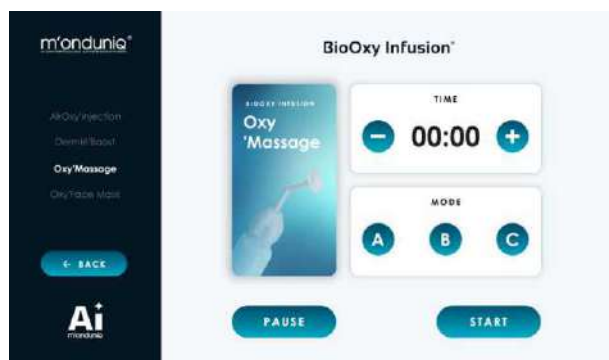

Oxy'Massage

Acest cap este conceput pentru masaj cu oxigen și pentru introducerea ingredientelor active conținute în cocktailurile de tratament.

Masajul cu capul Oxy'Massage se realizează înainte și după protocolul de tratament utilizând capul OxyAir'Injection.

Capul Oxy'Massage poate fi folosit și pentru masaj individual cu oxigen al feței, gâtului și decolteului, utilizând măști de tratament, cocktailuri și/sau fiole.

În modul AirOxy'Injection, setați TIMPUL și MODUL în funcție de nevoile individuale.