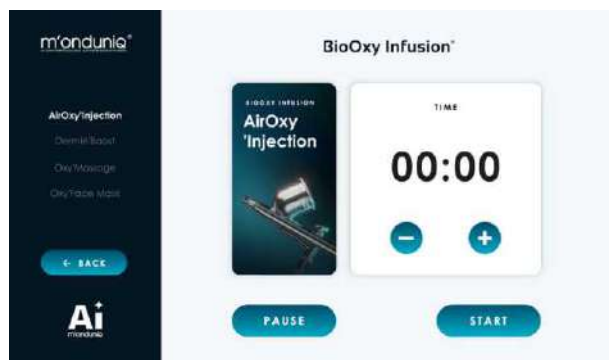

1 BioOxy Infusion
AirOxy'Injection

2 BioOxy Infusion
Oxy'Massage

3 BioOxy Infusion
Oxy'Face Mask

4 BioOxy Infusion
Dermié'Boost

BioOxy Infusion

AirOxy'Injection

Un cap de tratament utilizat pentru aplicarea substanțelor active conținute în cocktailuri personalizate și pentru introducerea acestora în straturile profunde ale pielii.

În modul AirOxy'Injection, setați TIMPUL în funcție de nevoile individuale.

BioOxy Infusion

Oxy'Massage

Acest cap este conceput pentru masaj cu oxigen și pentru introducerea ingredientelor active conținute în cocktailurile de tratament.