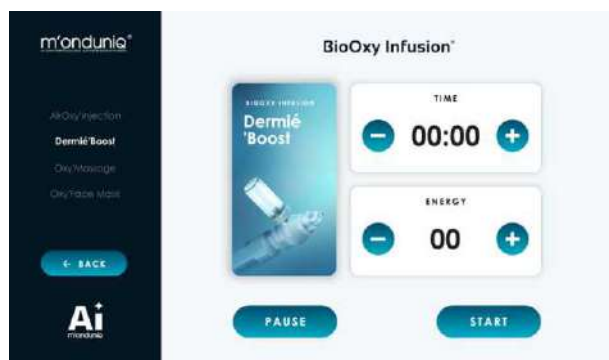

BioOxy Infusion Dermié'Boost

Un cap de tratament pentru aplicarea precisă, fără contact, a produselor de tratament pe piele. Capul descompune particulele produsului într-o ceață microscopică, asigurând acoperirea perfectă a pielii cu un strat subțire de produs.

Designul capului Dermié'Boost permite montarea fiolei de ser direct pe cap.